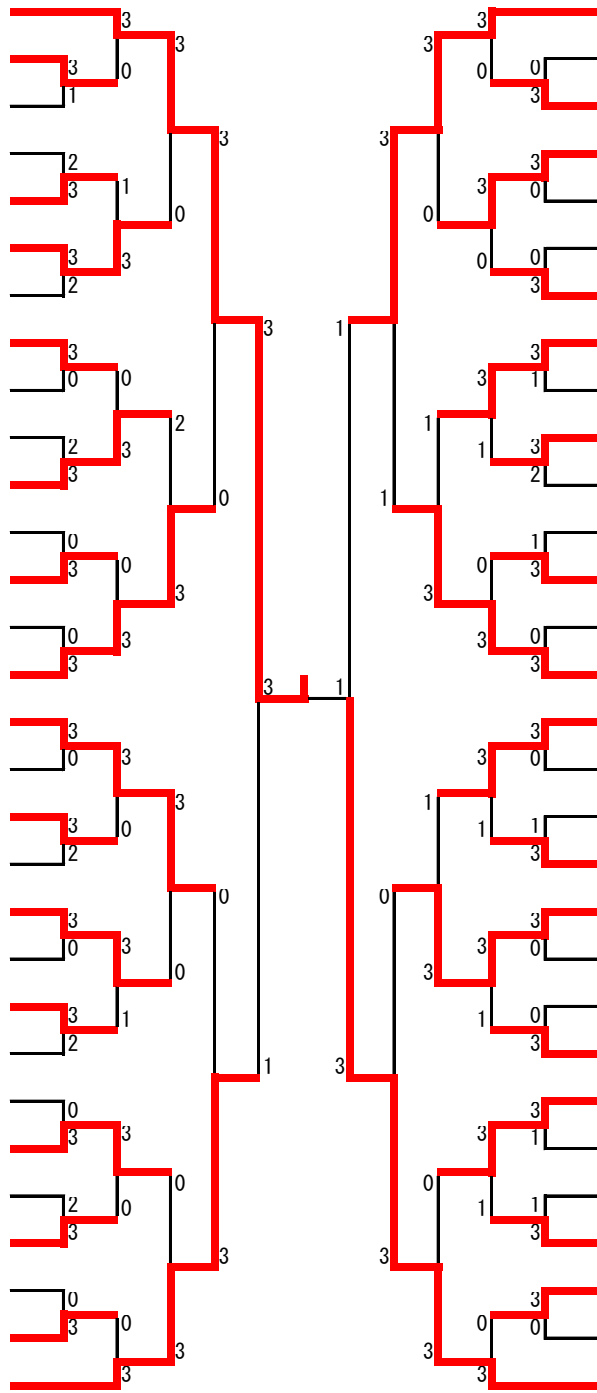

令和8年度下都賀支部ソフトテニス大会
 令和8年4月19日
 野木町総合運動公園

男子

- 1 鈴木・久保 (野木)
- 2 ★菅澤・近藤 (国分寺)
- 3 坂口・宮内 (野木STC)
- 4 石塚・早乙女 (壬生)
- 5 小池・大塚 (南河内)
- 6 三柴・渡邊 (国分寺)
- 7 高橋・大門 (南河二)
- 8 神長・菊池 (壬生)
- 9 高須・木村 (南河二)
- 10 菊地・大塚 (南犬飼)
- 11 稲見綾・新井 (南河内)
- 12 橋本・金久保 (石橋)
- 13 佐野・安藤 (野木STC)
- 14 鷺山・瑞慶山 (南河内)
- 15 増山・土屋 (国分寺)
- 16 森・長谷川 (壬生)
- 17 海老原・館野★ (南河内)
- 18 ★土谷・神戸 (南犬飼)
- 19 田仲・萩原 (石橋)
- 20 須藤・永井 (国分寺)
- 21 ★河鍋・森 (野木)
- 22 高瀬・関 (南河内)
- 23 仲山・島田 (南河二)
- 24 権田・根本 (南犬飼)
- 25 渡邊・吉田 (野木)
- 26 橋本・村上 (国分寺)
- 27 田中・光藤 (南河内)
- 28 藤代・★岩山 (石橋)
- 29 渡邊・萩原 (壬生)
- 30 館野・矢田部 (野木STC)

- 稲葉・稲見星 (南河内) 31
- 菅澤・上岡 (国分寺) 32
- ★土谷・佐々木 (南犬飼) 33
- 阿保・関 (野木STC) 34
- 大橋・柏崎 (壬生) 35
- ★高山・五月女 (南河二) 36
- 鈴木・福田 (国分寺) 37
- 杉山・高橋 (石橋) 38
- 廣畑・内木 (南河内) 39
- 永井・吉川 (壬生) 40
- 松下・関口 (南犬飼) 41
- 根本・小佐見 (南河二) 42
- 菊地・角田 (国分寺) 43
- 大野・石崎 (南河内) 44
- 堀川・菅谷 (野木) 45
- 松目・遠藤 (野木) 46
- 小貫・寺谷 (国分寺) 47
- 和久井・鈴木 (壬生) 48
- 鈴木・斗沢 (南河内) 49
- 大久保・伊藤 (野木STC) 50
- 大橋・石川 (国分寺) 51
- ★高山・林 (南河二) 52
- 小山田・清嶋 (南犬飼) 53
- 大島・志賀 (南河二) 54
- 野澤・江戸 (南河内) 55
- ★岩山・秦 (石橋) 56
- 倉井・早瀬 (国分寺) 57
- ★河鍋・サニン (野木) 58
- 館野★・笹沼 (南河内) 59
- 大出・晴山 (壬生) 60

順位決定戦

- 30 館野・矢田部 (野木STC)
- 15 増山・土屋 (国分寺)
- 16 森・長谷川 (壬生)

- 稲葉・稲見星 (南河内) 31
- 堀川・菅谷 (野木) 45
- 大久保・伊藤 (野木STC) 50